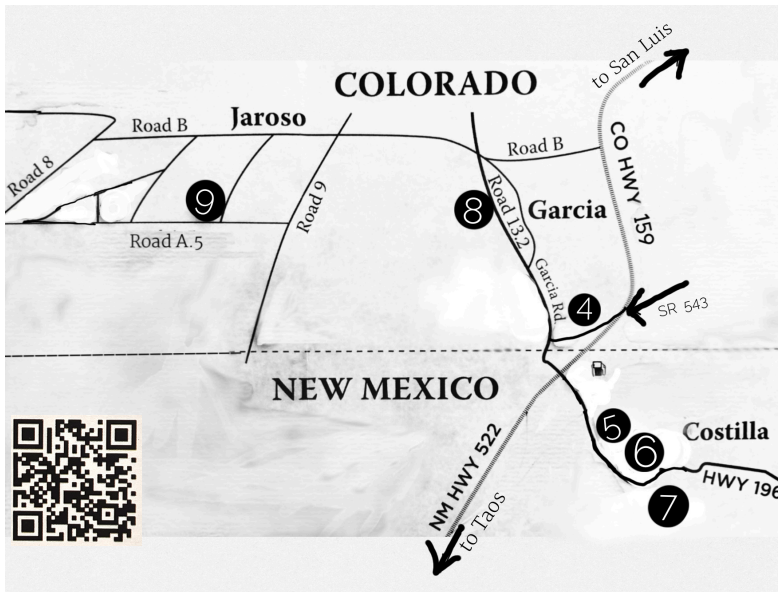

RCST STOP LOCATION MAP 2023

www.RioCostillaArtTour.com

- 1 - SAN LUIS WELCOME CENTER
- 2 - SAN LUIS ARTIST'S CO OP
- 3 - JACALES FINE ART
- 4 - STEVE GOMEZ
- 5 - DAVID SATRUN
- 6 - NANCY DEHERRERA CROCHET
- 7- CRISTINA HERNANDEZ FELDEWERT
- CORDY LUJAN
- 8 - KAREN AHLGREN
- 9 - SARAH WELCH

RCST STOP LOCATION MAP 2023

www.RioCostillaArtTour.com

- 1 - SAN LUIS WELCOME CENTER
- 2 - SAN LUIS ARTIST'S CO OP
- 3 - JACALES FINE ART
- 4 - STEVE GOMEZ
- 5 - DAVID SATRUN
- 6 - NANCY DEHERRERA CROCHET
- 7 - CRISTINA HERNANDEZ FELDEWERT
- CORDY LUJAN
- 8 - KAREN AHLGREN
- 9 - SARAH WELCH