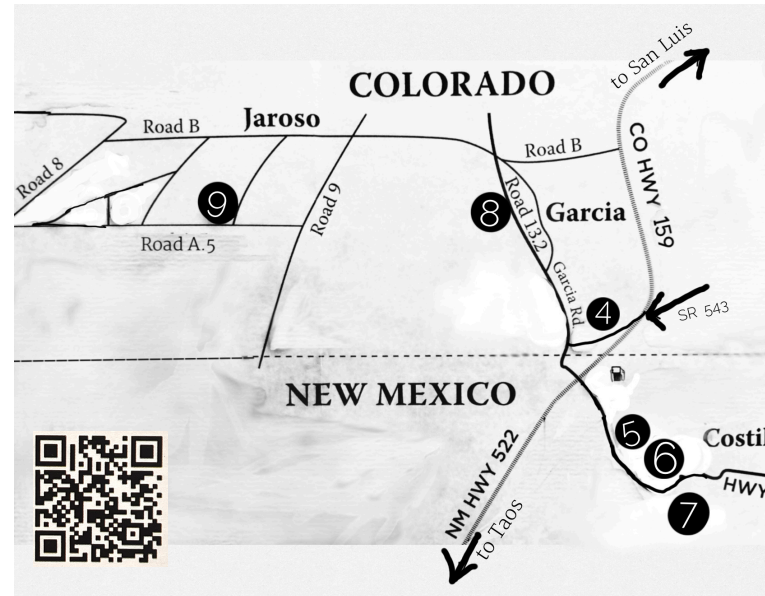

RCST STOP LOCATION MAP 2023

www.RioCostillaArtTour.com

- 1 - SAN LUIS WELCOME CENTER
- 2 - SAN LUIS ARTIST'S CO OP
- 3 - JACALES FINE ART
- 4 - STEVE GOMEZ
- 5 - DAVID SATRUN
- 6 - NANCY DEHERRERA CROCHET
- 7- CRISTINA HERNANDEZ FELDEWERT
- CORDY LUJAN
- 8 - KAREN AHLGREN
- 9 - SARAH WELCH

RCST STOP LOCATION MAP 2023

www.RioCostillaArtTour.com

- 1 - SAN LUIS WELCOME CENTER
- 2 - SAN LUIS ARTIST'S CO OP
- 3 - JACALES FINE ART
- 4 - STEVE GOMEZ
- 5 - DAVID SATRUN
- 6 - NANCY DEHERRERA CROCHET
- 7 - CRISTINA HERNANDEZ FELDEWERT
- CORDY LUJAN
- 8 - KAREN AHLGREN
- 9 - SARAH WELCH